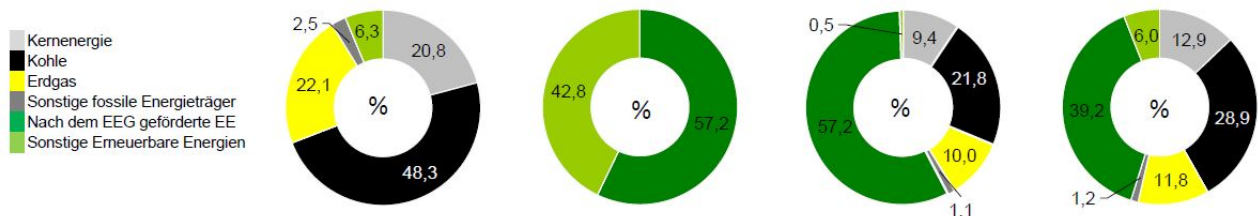

II. Vertragslaufzeit	
✓	fest für 1 Jahr (ab Lieferbeginn)

III. Vertragsverlängerung	
✓	automatische Vertragsverlängerung um jeweils 1 Jahr, wenn keine Kündigung zum Laufzeitende

IV. Dauer der Kündigungsfrist zum Laufzeitende	
✓	1 Monat

V. Preisänderungen	
✓	allgemeine Preisanpassungsregelung

VI. Sonstige Preise	
✓	s. Preisblatt „Sonstige Entgelte des Lieferanten der Stadtwerke Forchheim GmbH“, veröffentlicht auf der Homepage

VII. Energiemix der Stadtwerke Forchheim GmbH

Energiemix der Stadtwerke Forchheim GmbH für das Bezugsjahr 2021
(Stromkennzeichnung gemäß § 42 EnWG)

Stand: 26.10.2022

Energieträger	Stadtwerke Forchheim GmbH gesamt (ohne EEG-Umlage)	Stadtwerke Forchheim GmbH Grünstromprodukte¹⁾	Stadtwerke Forchheim GmbH ohne Grünstromprodukte (nicht-privilegierte Kunden)	Deutschland²⁾
Kernenergie	20,8%	0,0%	9,4%	12,9%
Kohle	48,3%	0,0%	21,8%	28,9%
Erdgas	22,1%	0,0%	10,0%	11,8%
Sonstige fossile Energieträger	2,5%	0,0%	1,1%	1,2%
Nach dem EEG geförderte EE	0,0%	57,2%	57,2%	39,2%
Sonstige Erneuerbare Energien	6,3%	42,8%	0,5%	6,0%

Umweltauswirkungen

CO₂-Emissionen	582 g/kWh	0 g/kWh	263 g/kWh	350 g/kWh
Radioaktiver Abfall	0,0006 g/kWh	0,0000 g/kWh	0,0003 g/kWh	0,0003 g/kWh

¹⁾ Dieser Energiemix gilt für folgende Produkte: FO|Natur und individuelle Grünstromprodukte

²⁾ Quelle: BDEW, Stand: 12.08.2022

* Die Nettopreise verstehen sich inklusive der Netzentgelte. Mehrkosten aus dem Erneuerbare-Energien-Gesetz und dem Kraft-Wärme-Kopplungsgesetz, Umlage nach §19 StromNEV, Offshore-Netzumlage, Umlage nach § 18 AbLaV, Konzessionsabgabe und Stromsteuer (2,05 Cent/kWh, Stand 01.01.2003), sie verstehen sich zzgl. der Umsatzsteuer in jeweils gültiger Höhe.

** **Hochtarifzeit:** Montag bis Freitag jeweils 06:00 Uhr bis 22:00 Uhr **Niedertarifzeit:** Alle übrigen Zeiten sowie an gesetzlichen Feiertagen